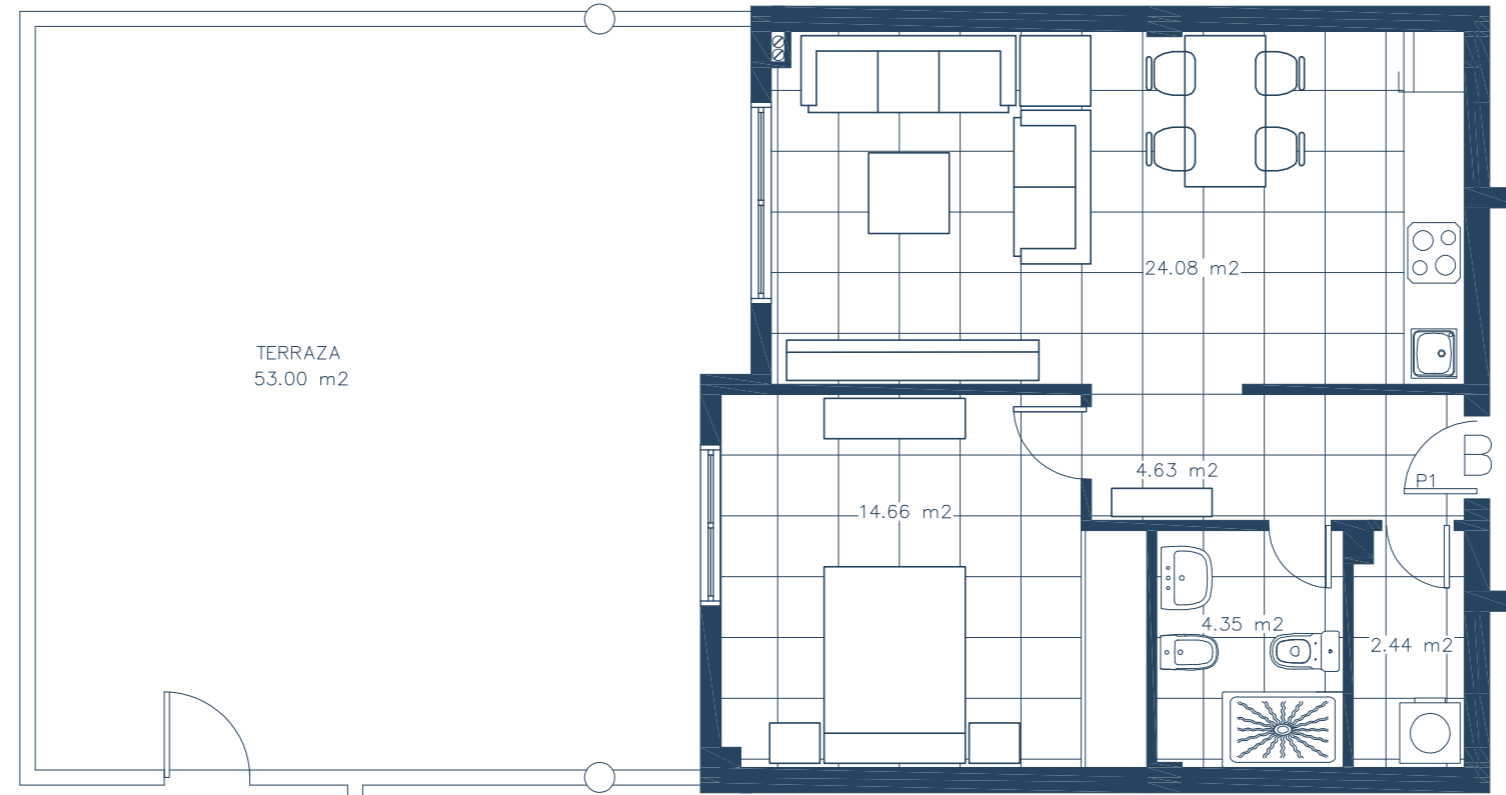

LA TEJITA RESIDENCIAL

TENERIFE

SOTAVENTO
LAND OF NATURE

Vivienda Bajo° B- Bloque 1

Sup. Construída cerrada..... 56,41 m²
Sup. Construída Terraza 53,00 m²

THE NEW EXPERIENCE OF OWNING A PROPERTY

Estos planos corresponden al proyecto; son meramente orientativos y pueden ser modificados por motivos técnicos